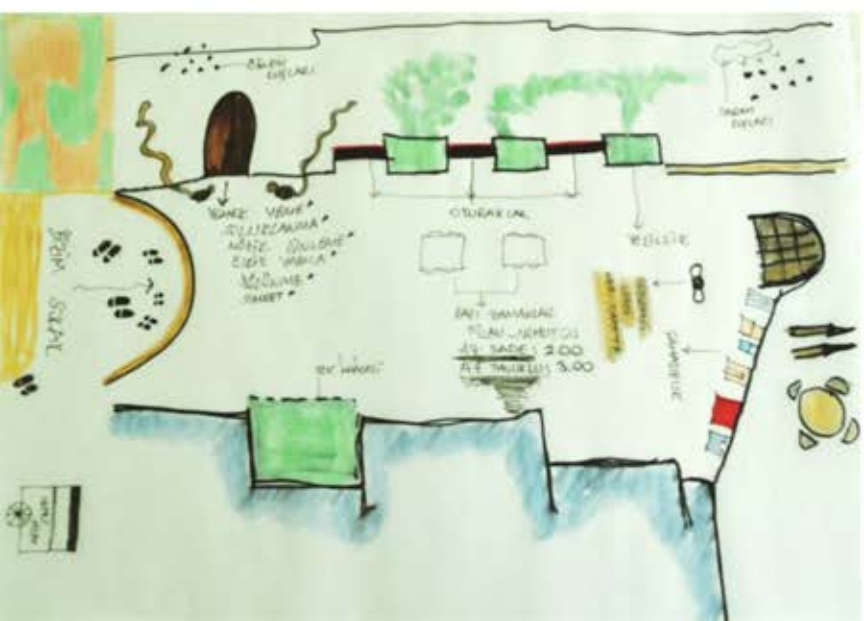

ESKİZ ÇALIŞMALARI