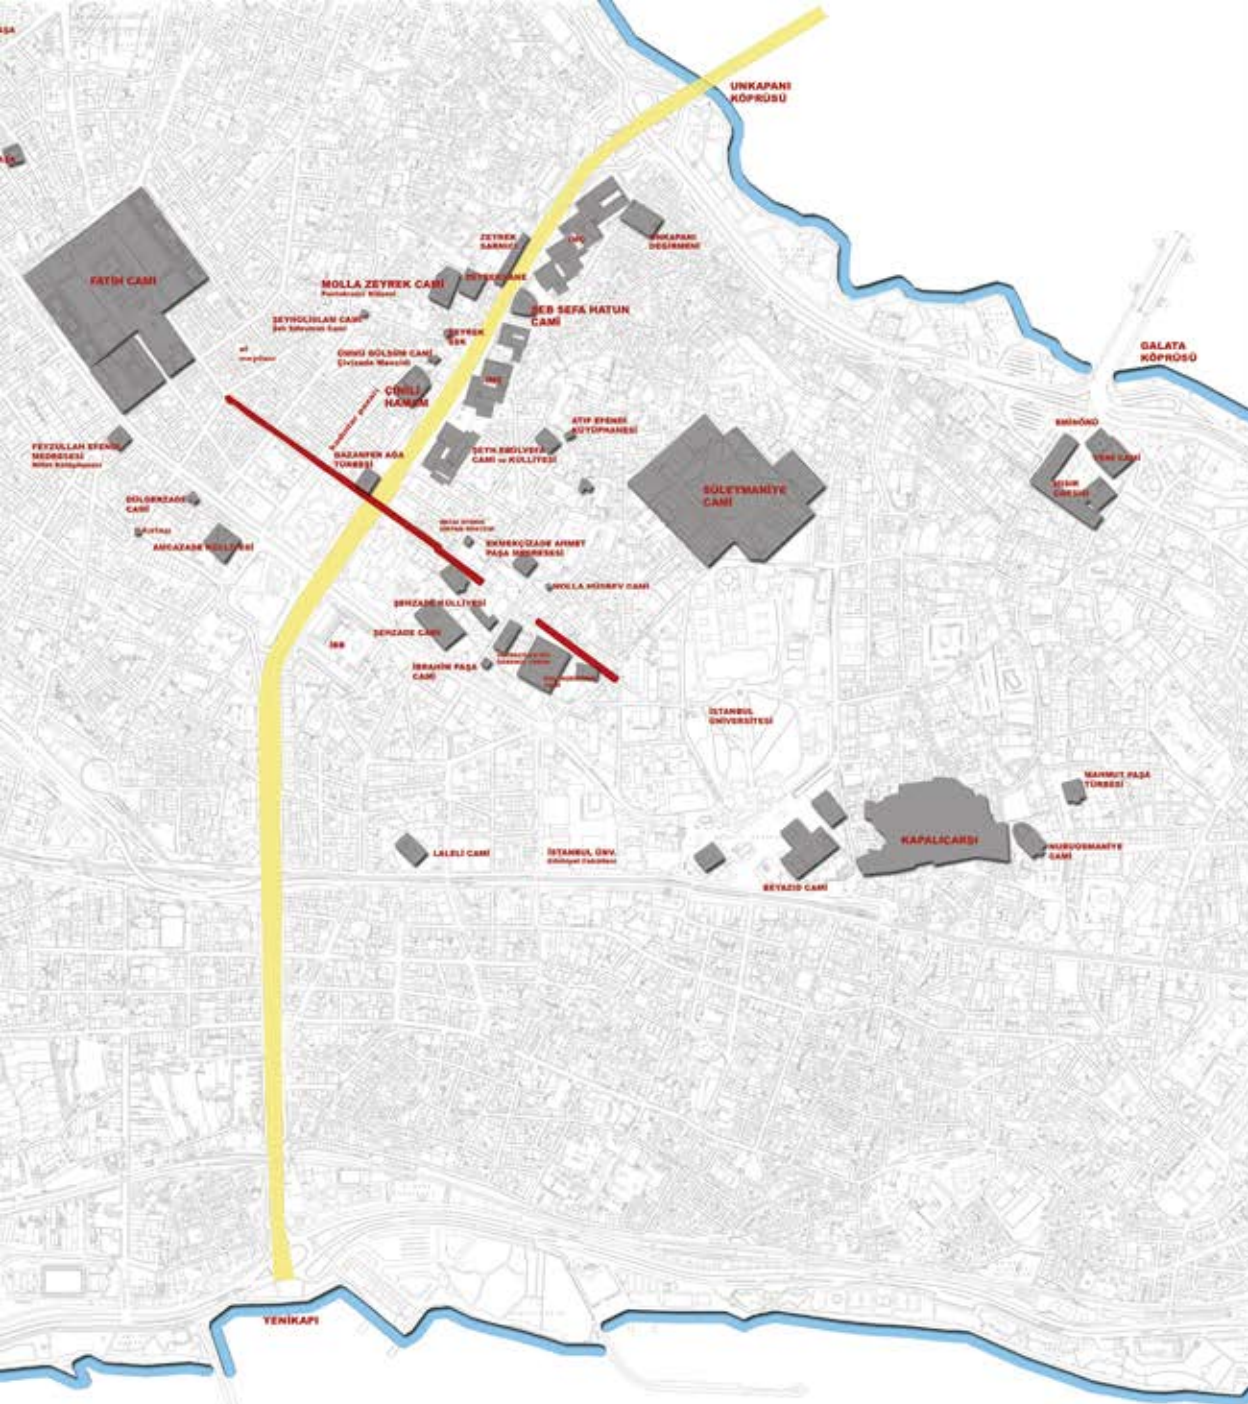

KENT DÜŞLERİ ATÖLYESİ VIII:KAMUSAL ALANLAR  
SARAÇHANE DÜŞLERİ

## GEZİ ROTASI

- VALENS KEMERİ
- REŞAT NURİ SAHNESİ
- RECAİ EFENDİ SIBYAN MEKTABİ
- ALİ PAŞA KÜTÜPHANESİ
- ŞEHZADE CAMİ ve KÜLLİYESİ
- EKMEKÇİZADE AHMET PAŞA MEDRESESİ
- MOLLA HÜSREV CAMİ
- KALENDERHANE CAMİ
- VEZNECİLER KIZ ÖĞRENCİ YURDU
- DİREKLERARASI
- İBRAHİM PAŞA CAMİ
- İBB BİNASI
- VEFA BOZACISI
- İMÇ
- ŞEB SEFA HATUN CAMİ
- ZEYREK SSK BİNASI
- UNKAPANI DEĞİRMENİ
- ATIF EFENDİ KÜTÜPHANESİ
- ŞEYH EBÜLVEFA CAMİ ve KÜLLİYESİ
- VEFA KİLİSE CAMİ
- SÜLEYMANİYE CAMİ

KATMANLAŞMA  
EKLEMLENME  
BELLEK-İZ  
ZAMAN  
ÖLÇEK-ORAN  
GEÇİCİLİK  
İŞGAL  
GERİLİM  
RİTİM-TEKRAR  
ESKİ-YENİ  
GEÇİRGENLİK-EŞİK-SINIR  
KAMUSAL-ÖZEL

ZEYREK SSK  
SEDAD HAKKI ELDEM  
İMÇ  
TEKELİ-SİSA  
İSTANBUL'UN İMARİ  
PROST PLANI  
VALENS KEMERİ  
DİREKLER ARASI  
UNKAPANI DEĞİRMENİ  
KIYI-KAPAN-TİCARET  
DÖNÜŞTÜRÜLEN KİLİSELER  
HAYALET YAPILAR  
MEYDAN-YEŞİL  
İBB BİNASI  
KÜLLİYELER  
YEREL MODERNİZM  
MİMARLIK SANAT İLİŞKİSİ